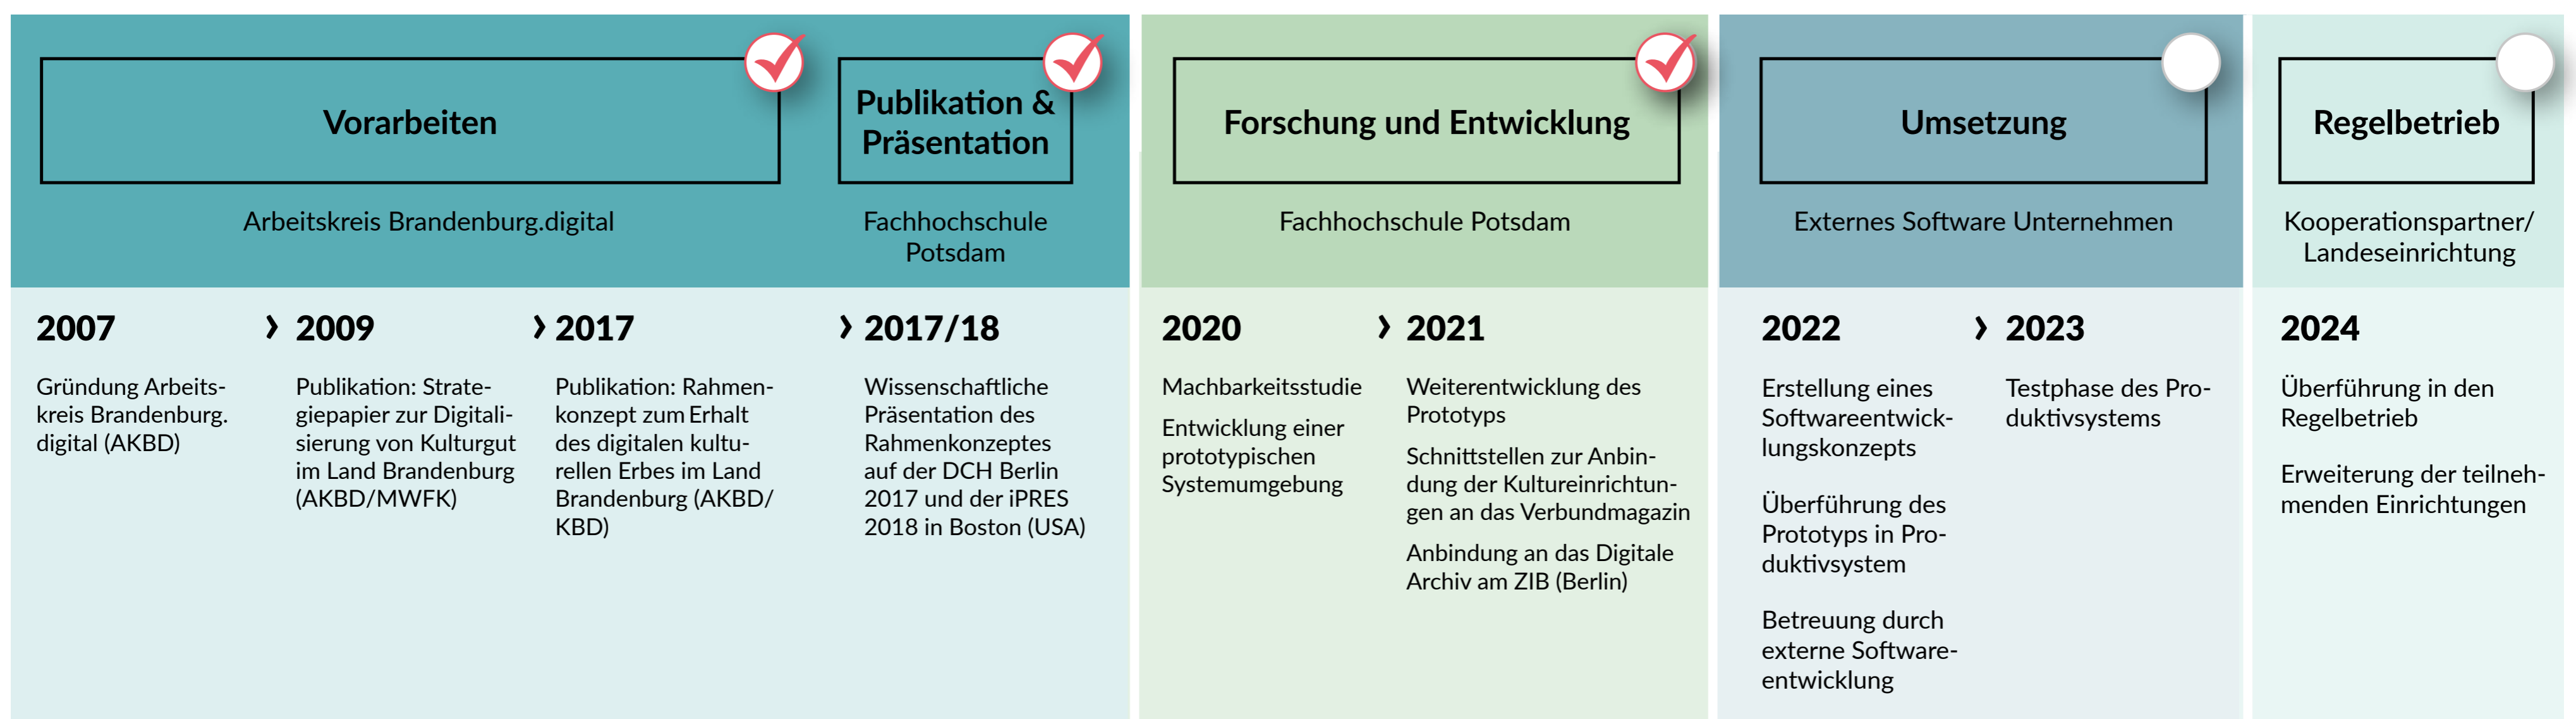

PHASEN DER ENTWICKLUNG DES VERBUNDMAGAZINS